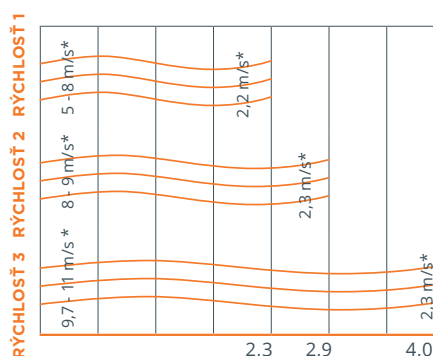

ROZSAH VERTIKÁLNEHO PRÚDENIA VZDUCHU (max. dosah pre vertikálnu inštaláciu)

* rýchlosť prúdu vzduchu

Dĺžka jednotky

ECOenergy PTC ohrievač

moderný dizajn

účinná ochrana - tichý chod

diaľkové ovládanie pomocou mobilnej aplikácie