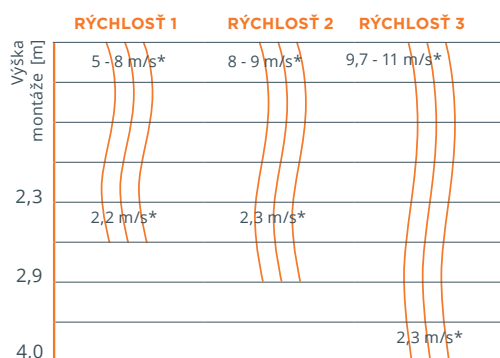

ROZSAH HORIZONTÁLNEHO PRÚDENIA VZDUCHU (maximálny rozsah pre horizontálnu inštaláciu)